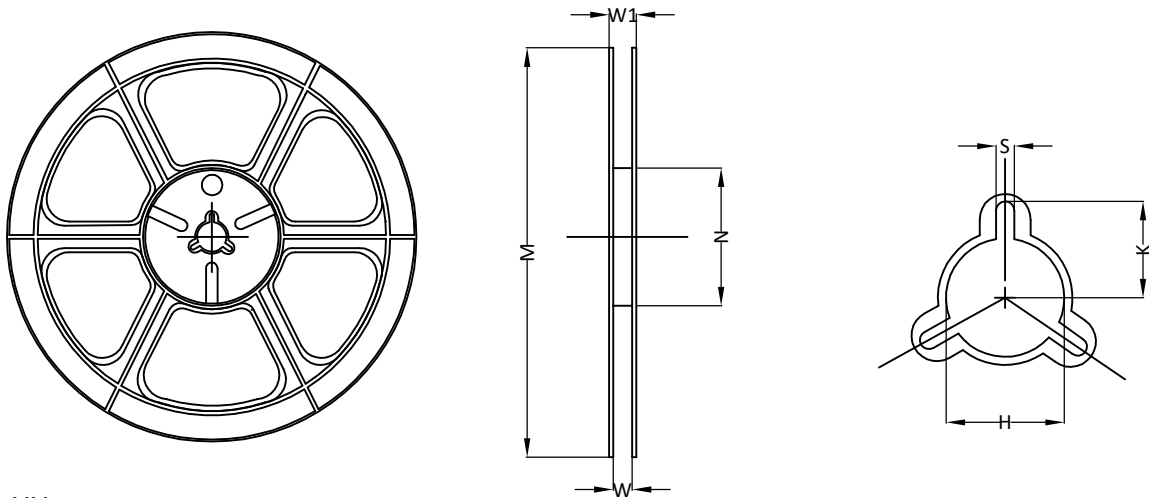

AlphaDFN2.98x1.49_10/AlphaDFN2.98x1.49A_10 Carrier Tape

UNIT: MM

	A0	B0	K0	D0	D1	W	E	F	P0	P1	P2	T	K1
Option1	1.62 ±0.05	3.11 ±0.05	0.28 ±0.05	1.50 +0.10 -0.00	1.00 ±0.05	8.00 +0.30 -0.10	1.75 ±0.10	3.50 ±0.05	4.00 ±0.10	4.00 ±0.10	2.00 ±0.05	0.20 ±0.02	0.06 +0.04 -0.03
Option2	1.62 ±0.05	3.11 ±0.05	0.28 ±0.05	1.50 +0.10 -0.00	0.80 ±0.05	8.00 ±0.10	1.75 ±0.10	3.50 ±0.05	4.00 ±0.10	4.00 ±0.10	2.00 ±0.05	0.20 ±0.02	0.04 ±0.03

AlphaDFN2.98x1.49_10/AlphaDFN2.98x1.49A_10 REEL

UNIT: MM

TAPE SIZE	REEL SIZE	M	N	W	W1	H	K	S
8 mm	Ø178	Ø178.00 ±1.00	Ø54.00 ±0.50	9.00 ±0.30	11.40 ±1.00	Ø13.00 +0.50 -0.20	10.60	2.00 ±0.50

AlphaDFN2.98x1.49_10/
AlphaDFN2.98x1.49A_10 TAPE

Leader / Trailer
& Orientation

Unit Per Reel:
8000pcs