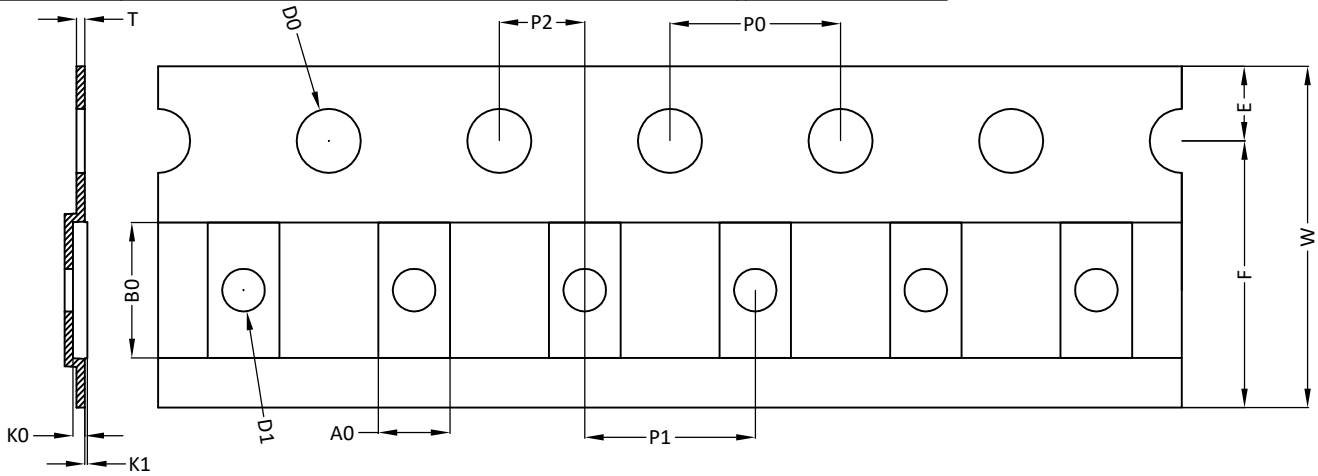

AlphaDFN2.98x1.49_10/AlphaDFN2.98x1.49A_10 Carrier Tape

UNIT: MM

	A0	B0	K0	D0	D1	W	E	F	P0	P1	P2	T	K1
Option1	1.62 ±0.05	3.11 ±0.05	0.28 ±0.05	1.50 +0.10 -0.00	1.00 ±0.05	8.00 +0.30 -0.10	1.75 ±0.10	3.50 ±0.05	4.00 ±0.10	4.00 ±0.10	2.00 ±0.05	0.20 ±0.02	0.06 +0.04 -0.03
Option2	1.62 ±0.05	3.11 ±0.05	0.28 ±0.05	1.50 +0.10 -0.00	0.80 ±0.05	8.00 ±0.10	1.75 ±0.10	3.50 ±0.05	4.00 ±0.10	4.00 ±0.10	2.00 ±0.05	0.20 ±0.02	0.04 ±0.03

AlphaDFN2.98x1.49_10/AlphaDFN2.98x1.49A_10 REEL

UNIT: MM

TAPE SIZE	REEL SIZE	M	N	W	W1	H	K	S
8 mm	Ø178	Ø178.00 ±1.00	Ø54.00 ±0.50	9.00 ±0.30	11.40 ±1.00	Ø13.00 +0.50 -0.20	10.60	2.00 ±0.50

AlphaDFN2.98x1.49_10/
AlphaDFN2.98x1.49A_10 TAPE

Leader / Trailer
& Orientation

Unit Per Reel:
8000pcs