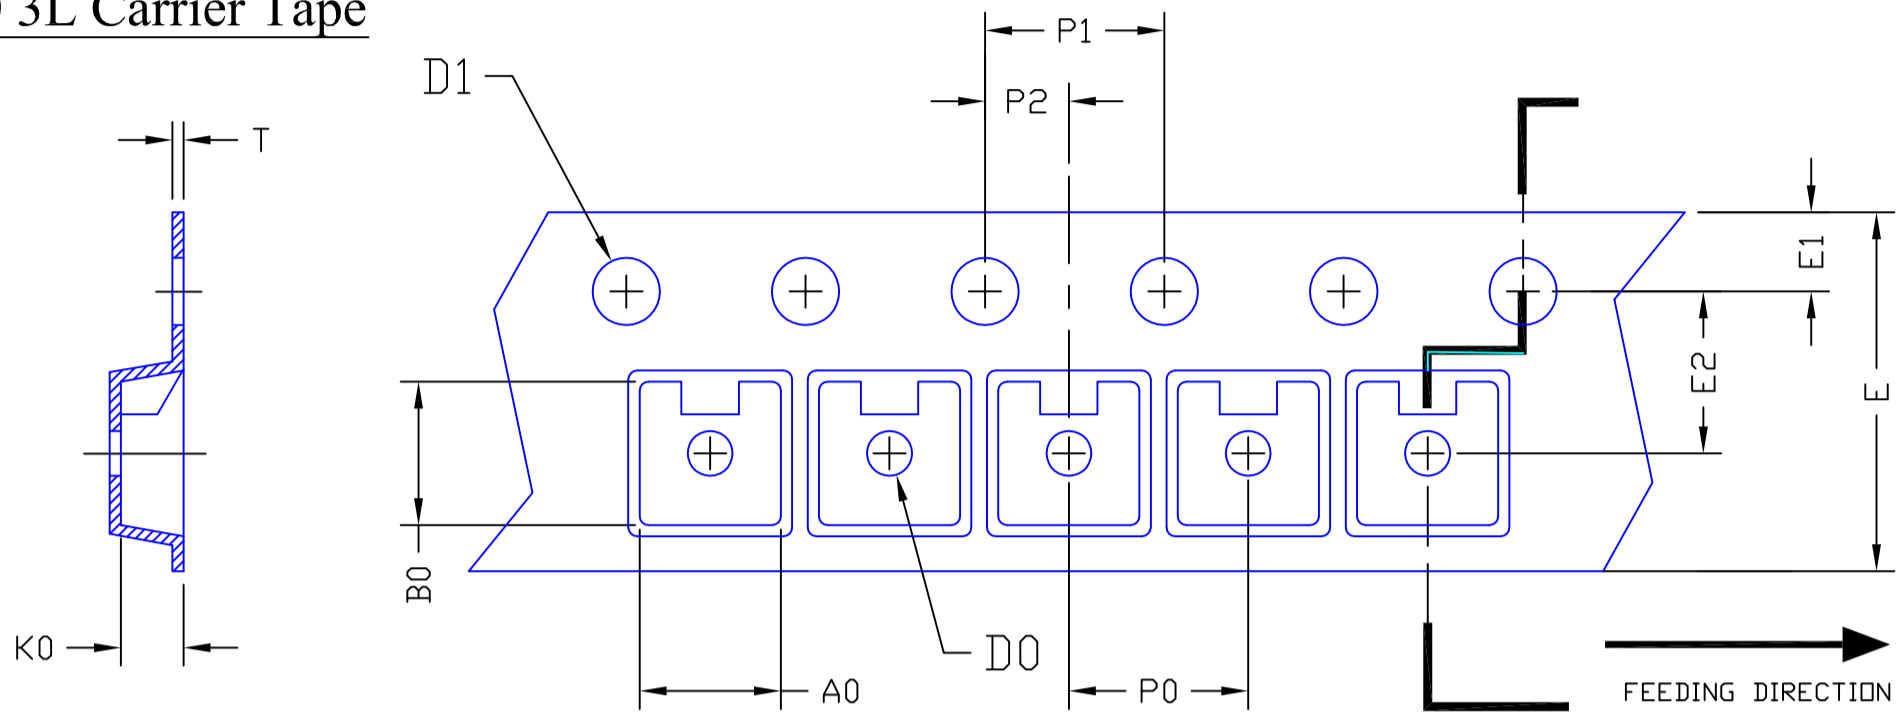

SC-70 3L Carrier Tape

UNIT: MM

PACKAGE	A0	B0	K0	D0	D1	E	E1	E2	P0	P1	P2	T
SC70-3L (8 mm)	2.40 ±0.10	2.60 ±0.10	1.20 ±0.10	1.00 MIN	1.50 +0.10	8.00 +0.30 -0.10	1.75 ±0.10	3.50 ±0.05	4.00 ±0.10	4.00 ±0.10	2.00 ±0.05	0.20 ±0.02

SC-70 3L Reel

UNIT: MM

TAPE SIZE	REEL SIZE	M	N	W	W1	H	K	S	G	R	V
8 mm	ø178	ø178.00 ±1.00	ø54 ±0.50	9.50 ±0.50	11.30 ±1.00	ø13.00 +0.50 -0.20	10.60	2.00 ±0.50	ø9.00	5.00	18.00

SC-70 3L Tape

Leader / Trailer
& Orientation

Unit Per Reel:
3000pcs