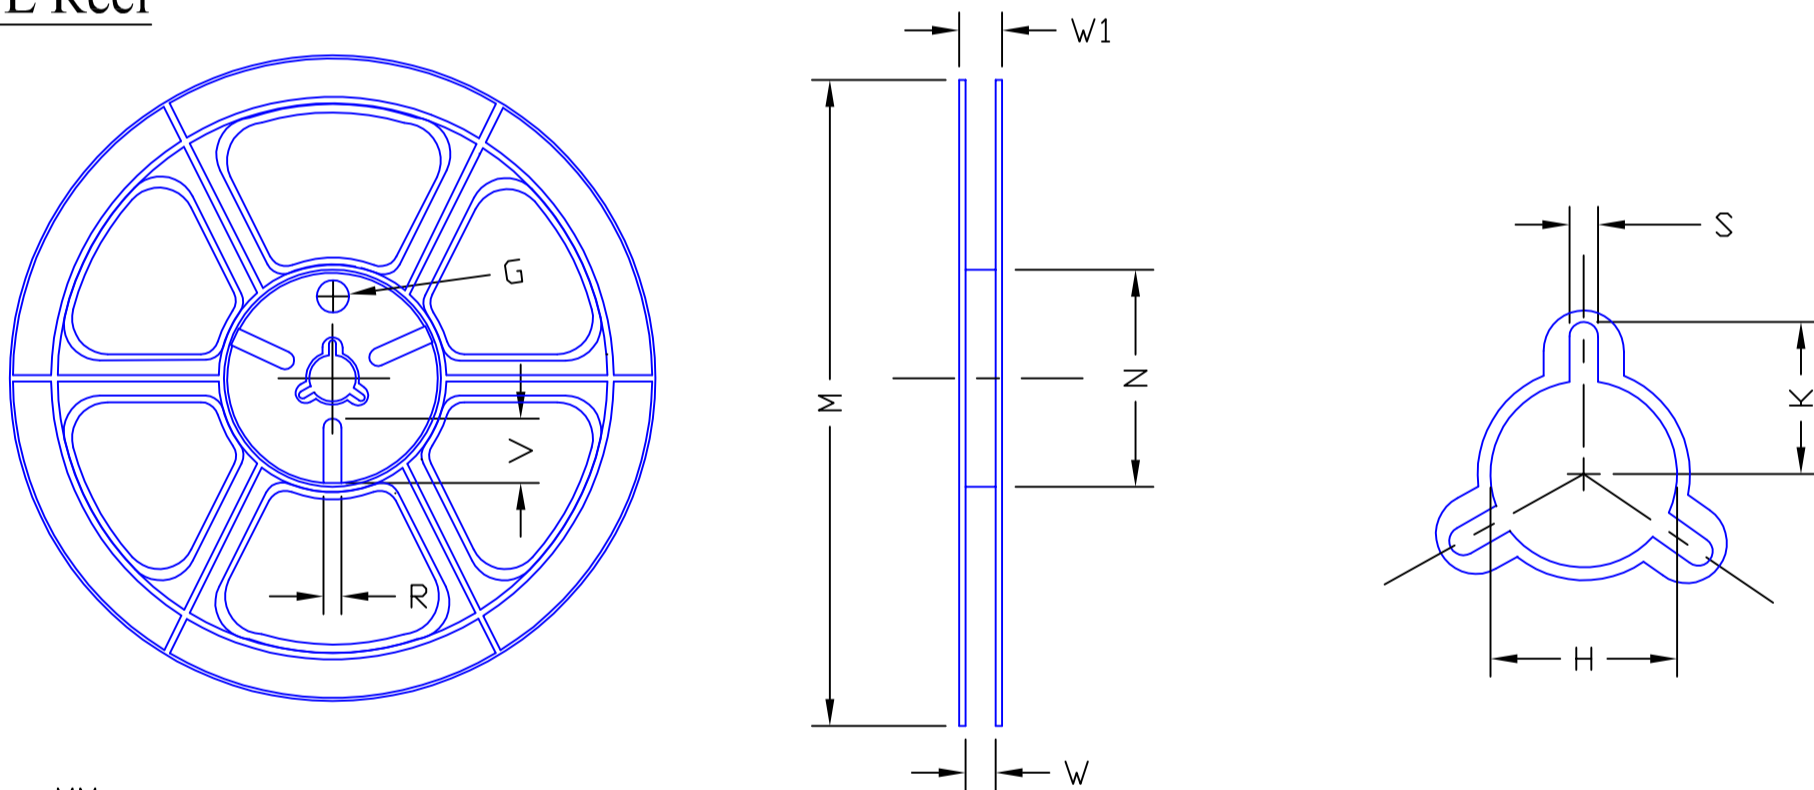

SC-70 3L Carrier Tape

UNIT: MM

PACKAGE	A0	B0	K0	D0	D1	E	E1	E2	P0	P1	P2	T
SC70-3L (8 mm)	2.40 ±0.10	2.60 ±0.10	1.20 ±0.10	1.00 MIN	1.50 +0.10	8.00 +0.30 -0.10	1.75 ±0.10	3.50 ±0.05	4.00 ±0.10	4.00 ±0.10	2.00 ±0.05	0.20 ±0.02

SC-70 3L Reel

UNIT: MM

TAPE SIZE	REEL SIZE	M	N	W	W1	H	K	S	G	R	V
8 mm	ø178	ø178.00 ±1.00	ø54 ±0.50	9.50 ±0.50	11.30 ±1.00	ø13.00 +0.50 -0.20	10.60	2.00 ±0.50	ø9.00	5.00	18.00

SC-70 3L Tape

Leader / Trailer
& Orientation