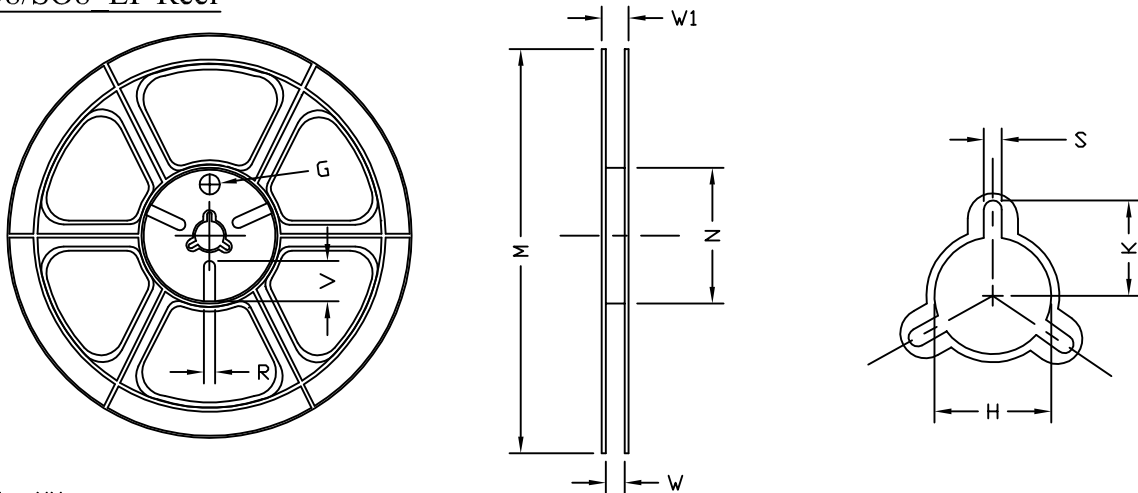

SO7/SO8/SO8 EP Carrier Tape

UNIT: MM

PACKAGE	A0	B0	K0	D0	D1	E	E1	E2	P0	P1	P2	T
SO7/SO-8 (12 mm)	6.40 ± 0.10	5.20 ± 0.10	2.10 ± 0.10	1.60 ± 0.10	1.50 $+0.10$	12.00 ± 0.30	1.75 ± 0.10	5.50 ± 0.05	8.00 ± 0.10	4.00 ± 0.10	2.00 ± 0.05	0.25 ± 0.05

SO7/SO8/SO8 EP Reel

UNIT: MM

TAPE SIZE	REEL SIZE	M	N	W	W1	H	K	S	G	R	V
12 mm	$\phi 330$	$\phi 330.00$ ± 0.50	$\phi 97.00$ ± 0.10	13.00 ± 0.30	17.40 ± 1.00	$\phi 13.00$ $+0.50$ -0.20	10.60	2.00 ± 0.50	---	---	---

SO7/SO8/SO8 EP Tape

Leader / Trailer
& Orientation

Unit Per Reel:
3000pcs