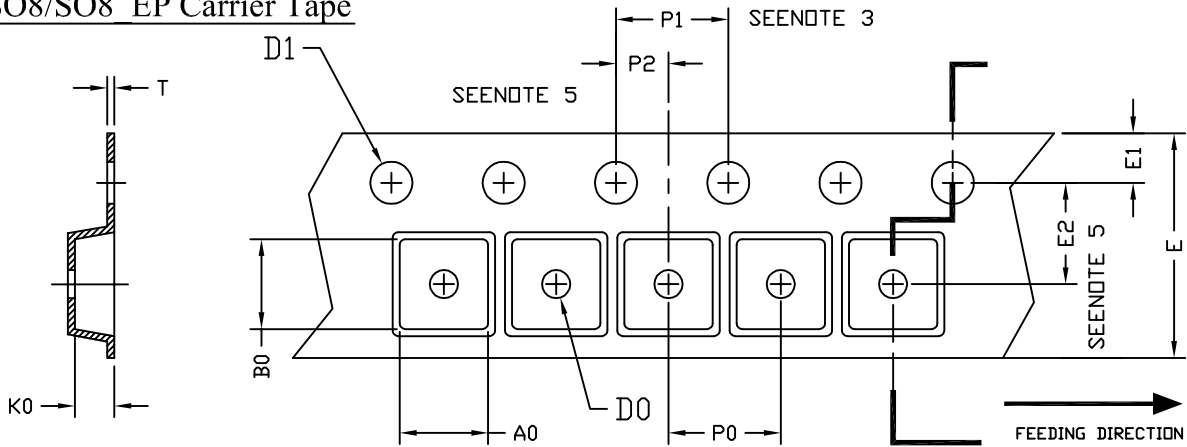

SO7/SO8/SO8 EP Carrier Tape

UNIT: MM

PACKAGE	A0	B0	K0	D0	D1	E	E1	E2	P0	P1	P2	T
SO7/SO-8 (12 mm)	6.40 ± 0.10	5.20 ± 0.10	2.10 ± 0.10	1.60 ± 0.10	1.50 $+0.10$	12.00 ± 0.30	1.75 ± 0.10	5.50 ± 0.05	8.00 ± 0.10	4.00 ± 0.10	2.00 ± 0.05	0.25 ± 0.05

SO7/SO8/SO8 EP Reel

UNIT: MM

TAPE SIZE	REEL SIZE	M	N	W	W1	H	K	S	G	R	V
12 mm	$\phi 330$	$\phi 330.00$ ± 0.50	$\phi 97.00$ ± 0.10	13.00 ± 0.30	17.40 ± 1.00	$\phi 13.00$ $+0.50$ -0.20	10.60	2.00 ± 0.50	---	---	---

SO7/SO8/SO8 EP Tape

Leader / Trailer
& Orientation

Unit Per Reel:
3000pcs