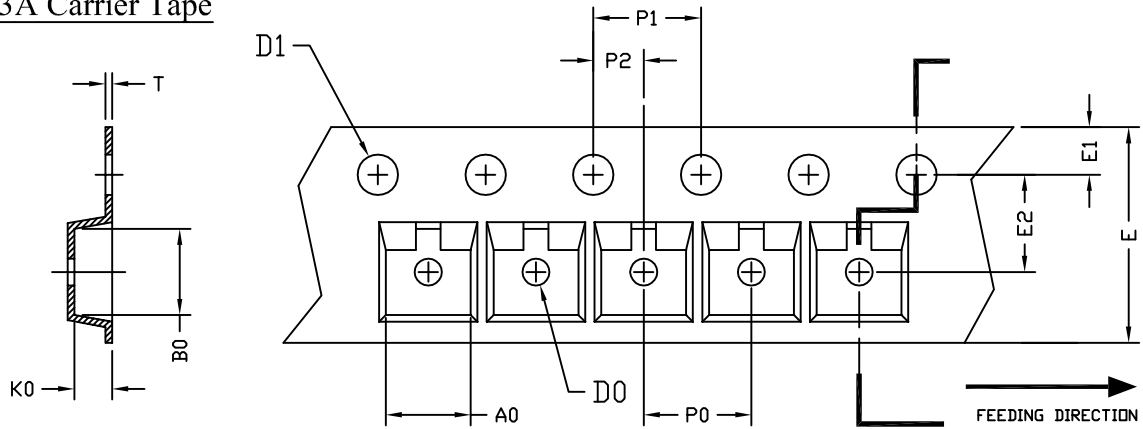

SOT23A Carrier Tape

UNIT: MM

PACKAGE	A0	B0	K0	D0	D1	E	E1	E2	P0	P1	P2	T
SOT23A (8 mm)	3.20 ±0.10	2.90 ±0.10	1.30 ±0.10	1.00 +0.25	1.50 +0.10	8.00 +0.30 -0.10	1.75 ±0.10	3.50 ±0.05	4.00 ±0.10	4.00 ±0.10	2.00 ±0.05	0.229 ±0.02

SOT23A Reel

UNIT: MM

TAPE SIZE	REEL SIZE	M	N	W	W1	H	K	S	G	R	V
8 mm	φ178	φ178.00 ±1.00	φ54 ±0.50	9.50 ±0.50	11.30 ±1.00	φ13.00 +0.50 -0.20	10.60	2.00 ±0.50	φ9.00	5.00	18.00

SOT23A Tape

Leader / Trailer  
& Orientation

Unit Per Reel:  
3000pcs