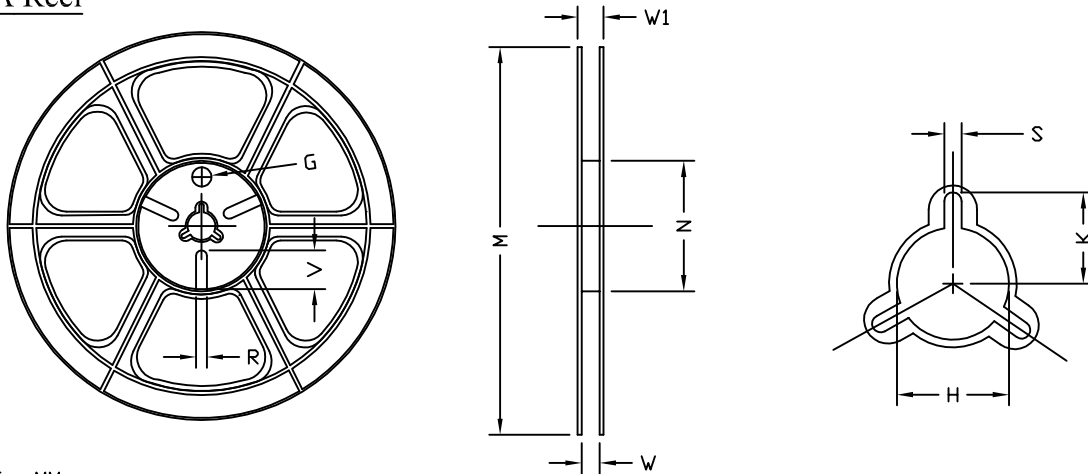

SOT23A Carrier Tape

UNIT: MM

PACKAGE	A0	B0	K0	D0	D1	E	E1	E2	P0	P1	P2	T
SOT23A (8 mm)	3.20 ±0.10	2.90 ±0.10	1.30 ±0.10	1.00 +0.25	1.50 +0.10	8.00 +0.30 -0.10	1.75 ±0.10	3.50 ±0.05	4.00 ±0.10	4.00 ±0.10	2.00 ±0.05	0.229 ±0.02

SOT23A Reel

UNIT: MM

TAPE SIZE	REEL SIZE	M	N	W	W1	H	K	S	G	R	V
8 mm	φ178	φ178.00 ±1.00	φ54 ±0.50	9.50 ±0.50	11.30 ±1.00	φ13.00 +0.50 -0.20	10.60	2.00 ±0.50	φ9.00	5.00	18.00

SOT23A Tape

Leader / Trailer  
& Orientation