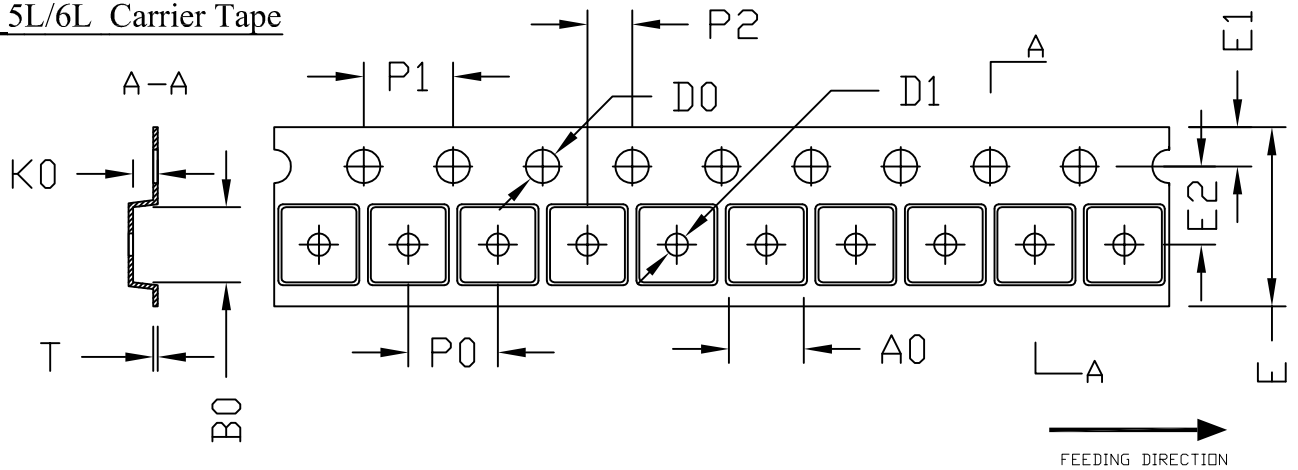

SOT23\_5L/6L Carrier Tape

UNIT: MM

PACKAGE	A0	B0	K0	D0	D1	E	E1	E2	P0	P1	P2	T
SOT23_5L&6L	3.15 ±0.10	3.20 ±0.10	1.40 ±0.10	1.50 ±0.05	1.00 +0.10 -0.00	8.00 ±0.30	1.75 ±0.10	3.50 ±0.05	4.00 ±0.10	4.00 ±0.10	2.00 ±0.05	0.23 ±0.03

SOT23\_5L/6L REEL

UNIT: MM

TAPE SIZE	REEL SIZE	M	N	W	W1	H	K	S	G	R	V
8 mm	∅178	∅178.00 ±1.00	∅54.00 ±0.50	9.00 ±0.30	11.40 ±1.00	∅13.00 +0.50 -0.20	10.60	2.00 ±0.50	∅9.00	5.00	18.00

SOT23\_5L/6L TAPE

Leader / Trailer  
& Orientation

Unit Per Reel:  
3000pcs