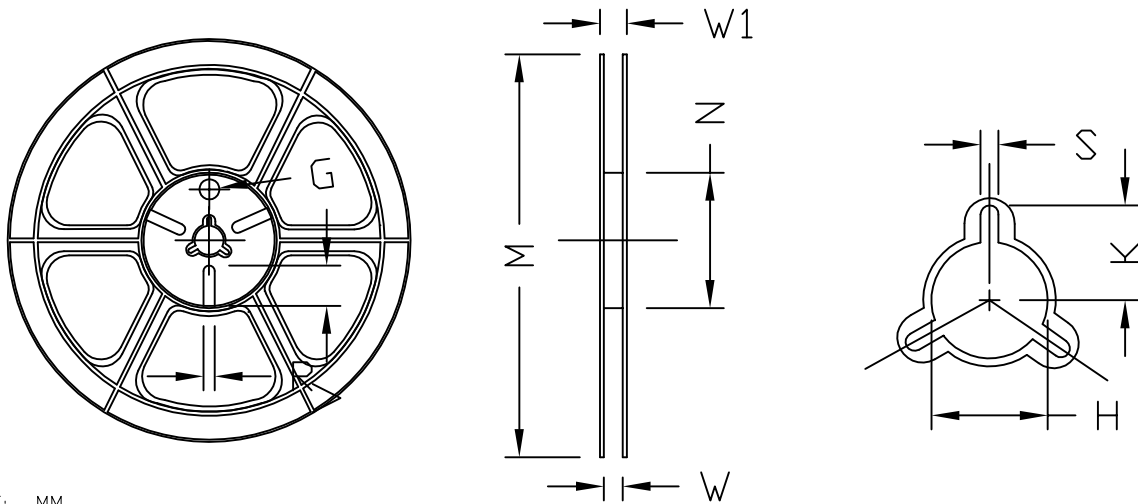

SOT23\_5L/6L Carrier Tape

UNIT: MM

PACKAGE	A0	B0	K0	D0	D1	E	E1	E2	P0	P1	P2	T
SOT23_5L&6L	3.15 ±0.10	3.20 ±0.10	1.40 ±0.10	1.50 ±0.05	1.00 +0.10 -0.00	8.00 ±0.30	1.75 ±0.10	3.50 ±0.05	4.00 ±0.10	4.00 ±0.10	2.00 ±0.05	0.23 ±0.03

SOT23\_5L/6L REEL

UNIT: MM

TAPE SIZE	REEL SIZE	M	N	W	W1	H	K	S	G	R	V
8 mm	∅178	∅178.00 ±1.00	∅54.00 ±0.50	9.00 ±0.30	11.40 ±1.00	∅13.00 +0.50 -0.20	10.60	2.00 ±0.50	∅9.00	5.00	18.00

SOT23\_5L/6L TAPE

Leader / Trailer  
& Orientation

Unit Per Reel:  
3000pcs