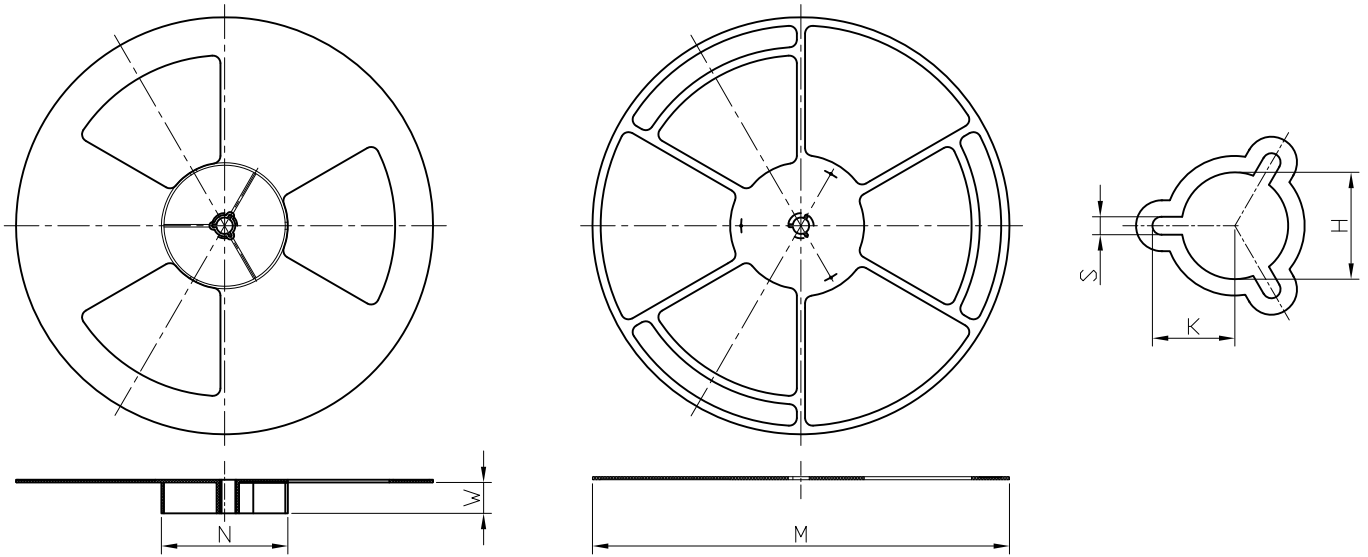

D2PAK Carrier Tape

UNIT: MM

PACKAGE	A0	B0	K0	D0	D1	E	E1	E2	P0	P1	P2	T
D2PAK (24 mm)	10.80 ±0.10	16.30 ±0.10	4.70 ±0.10	1.50 ±0.10	1.50 +0.1 -0	24.00 ±0.30	1.75 ±0.10	11.50 ±0.10	16.00 ±0.10	4.00 ±0.10	2.00 ±0.10	0.35 ±0.10

D2PAK Reel

UNIT: MM

TAPE SIZE	REEL SIZE	M	N	W	H	K	S
24 mm	ø330	ø330.00 +0.25 -4.00	ø100.00 ±0.2	24.4 +2.0 -0.0	ø13.00 +0.50 -0.20	10.5 ±0.25	2.2 ±0.25

D2PAK Tape

Leader / Trailer
& Orientation

Unit Per Reel:
800pcs