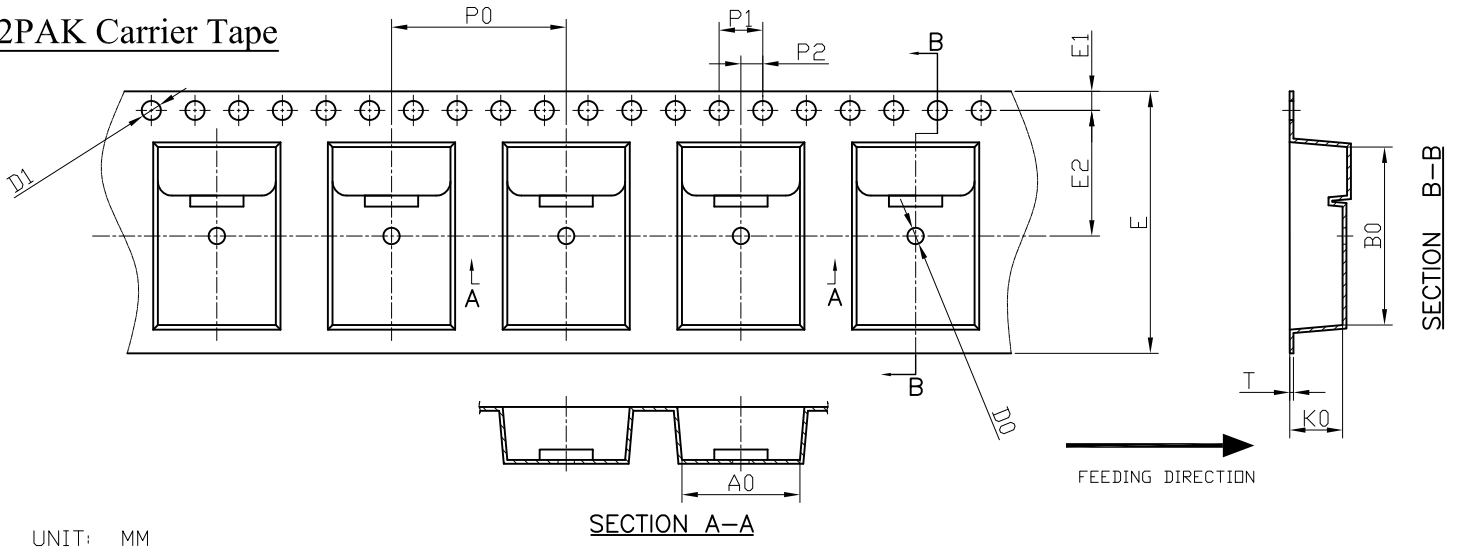

D2PAK Carrier Tape

UNIT: MM

PACKAGE	A0	B0	K0	D0	D1	E	E1	E2	P0	P1	P2	T
D2PAK (24 mm)	10.80 ±0.10	16.30 ±0.10	4.70 ±0.10	1.50 ±0.10	1.50 +0.1 -0	24.00 ±0.30	1.75 ±0.10	11.50 ±0.10	16.00 ±0.10	4.00 ±0.10	2.00 ±0.10	0.35 ±0.10

D2PAK Reel

UNIT: MM

TAPE SIZE	REEL SIZE	M	N	W	H	K	S
24 mm	ø330	ø330.00 +0.25 -4.00	ø100.00 ±0.2	24.4 +2.0 -0.0	ø13.00 +0.50 -0.20	10.5 ±0.25	2.2 ±0.25

D2PAK Tape

Leader / Trailer
& Orientation

Unit Per Reel:
800pcs