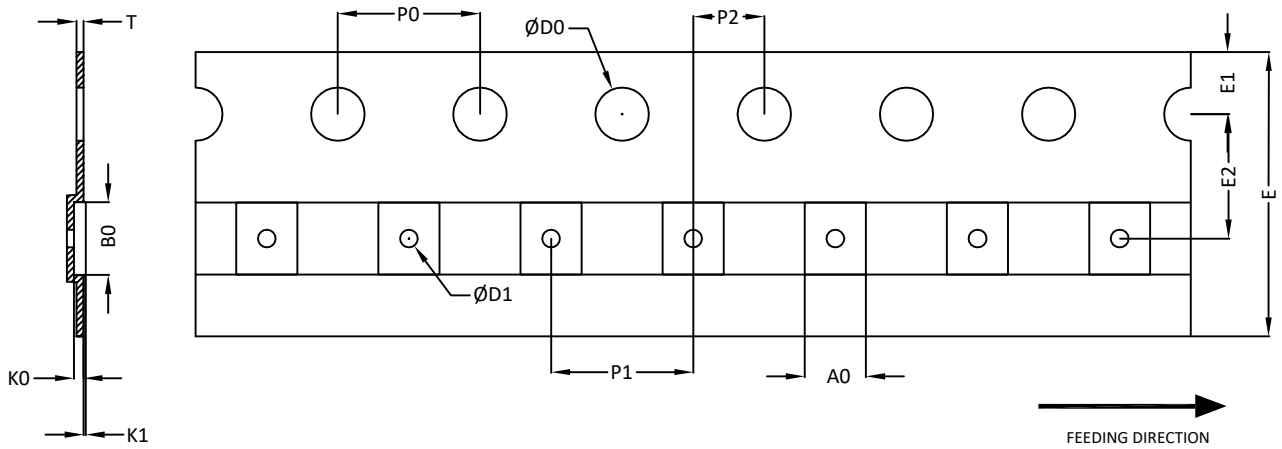

AlphaDFN1.9x1.6 6 Carrier Tape

UNIT: MM

PACKAGE	A0	B0	K0	D0	D1	E	E1	E2	P0	P1	P2	T	K1
AlphaDFN 1.9x1.6	1.72 ±0.05	2.03 ±0.05	0.27 ±0.05	1.50 +0.05	0.50 ±0.05	8.00 +0.30 -0.10	1.75 ±0.10	3.50 ±0.05	4.00 ±0.10	4.00 ±0.10	2.00 ±0.05	0.2 ±0.02	0.06 +0.04 -0.03

AlphaDFN1.9x1.6 6
Reel

UNIT: MM

TAPE SIZE	REEL SIZE	M	N	W	W1	H	K	S	G	R	V
8 mm	Ø178	Ø178.00 ±1.00	Ø54.00 ±0.50	9.00 ±0.30	11.40 ±1.00	Ø13.00 +0.50 -0.20	10.60	2.00 ±0.50	Ø9.00	5.00	18.00

AlphaDFN1.9x1.6 6 Tape

 Leader / Trailer
 & Orientation

 Unit Per Reel:
 8000pcs

All Dimensions Comply with EAI-481