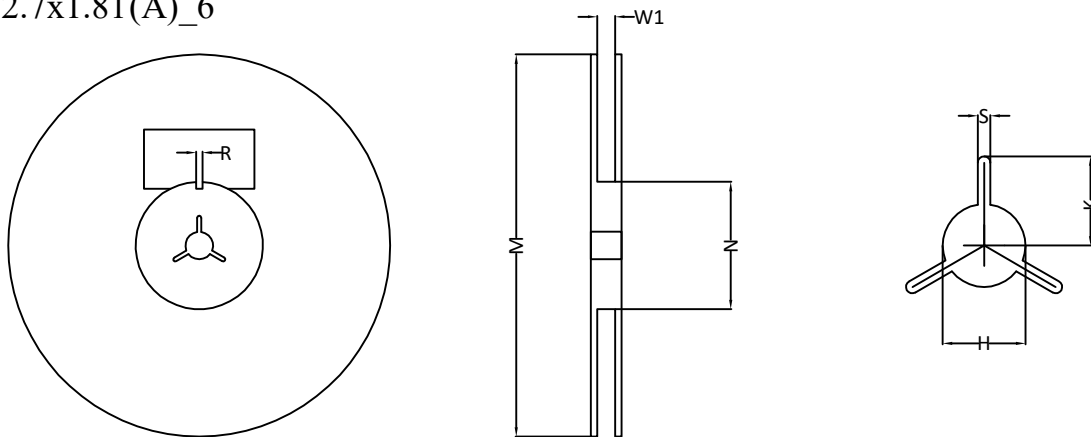

## AlphaDFN2.7x1.81(A)\_6 Carrier Tape

UNIT: MM

PACKAGE	A0	B0	K0	D0	D1	E	E1	E2	P0	P1	P2	T
AlphaDFN 2.7x1.81(A)_6	1.95 ±0.05	2.90 ±0.05	0.30 ±0.05	1.50 +0.1 -0	1.00 ±0.05	8.00 +0.30 -0.1	1.75 ±0.10	3.50 ±0.05	4.00 ±0.10	4.00 ±0.10	2.00 ±0.05	0.20 ±0.02

## AlphaDFN2.7x1.81(A)\_6 Reel

UNIT: MM

TAPE SIZE	REEL SIZE	M	N	W1	H	S	K	R
8	Ø180	Ø180.0 ±0.50	60.0 ±0.50	8.4 +1.5 -0.0	13.0 ±0.20	1.5 MIN.	13.5 MIN.	3.0 ±0.50

## AlphaDFN2.7x1.81(A)\_6 S Tape

Leader / Trailer & Orientation

Unit Per Reel:  
5000pcs