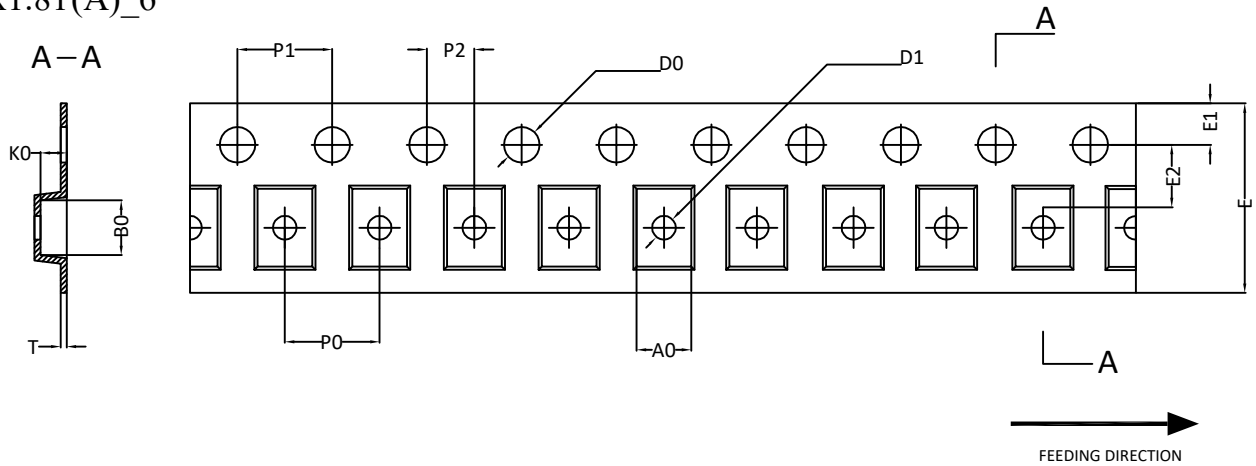

## AlphaDFN2.7x1.81(A)\_6 Carrier Tape

UNIT: MM

PACKAGE	A0	B0	K0	D0	D1	E	E1	E2	P0	P1	P2	T
AlphaDFN 2.7x1.81(A)_6	1.95 ±0.05	2.90 ±0.05	0.30 ±0.05	1.50 +0.1 -0	1.00 ±0.05	8.00 +0.30 -0.1	1.75 ±0.10	3.50 ±0.05	4.00 ±0.10	4.00 ±0.10	2.00 ±0.05	0.20 ±0.02

## AlphaDFN2.7x1.81(A)\_6 Reel

UNIT: MM

TAPE SIZE	REEL SIZE	M	N	W1	H	S	K	R
8	Ø180	Ø180.0 ±0.50	60.0 ±0.50	8.4 +1.5 -0.0	13.0 ±0.20	1.5 MIN.	13.5 MIN.	3.0 ±0.50

## AlphaDFN2.7x1.81(A)\_6 S Tape

Leader / Trailer & Orientation

Unit Per Reel:  
5000pcs