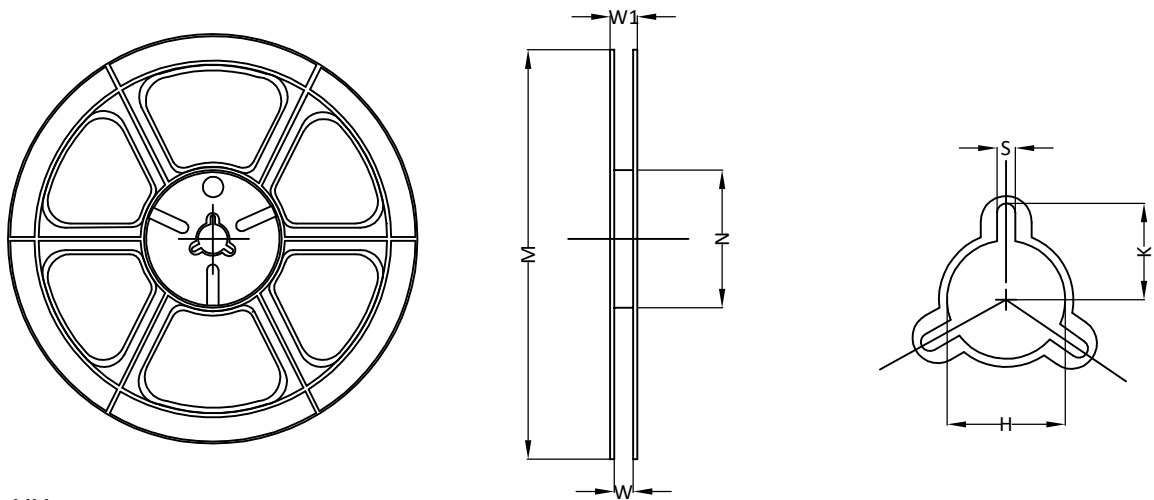

AlphaDFN2.98x1.49_10/AlphaDFN2.98x1.49A_10 Carrier Tape

UNIT: MM

	A0	B0	K0	D0	D1	W	E	F	P0	P1	P2	T	K1
Option1	1.62 ±0.05	3.11 ±0.05	0.28 ±0.05	1.50 +0.10 -0.00	1.00 ±0.05	8.00 +0.30 -0.10	1.75 ±0.10	3.50 ±0.05	4.00 ±0.10	4.00 ±0.10	2.00 ±0.05	0.20 ±0.02	0.06 +0.04 -0.03
Option2	1.62 ±0.05	3.11 ±0.05	0.28 ±0.05	1.50 +0.10 -0.00	0.80 ±0.05	8.00 ±0.10	1.75 ±0.10	3.50 ±0.05	4.00 ±0.10	4.00 ±0.10	2.00 ±0.05	0.20 ±0.02	0.04 ±0.03

AlphaDFN2.98x1.49_10/AlphaDFN2.98x1.49A_10 Reel

UNIT: MM

TAPE SIZE	REEL SIZE	M	N	W	W1	H	K	S
8 mm	Ø178	Ø178.00 ±1.00	Ø54.00 ±0.50	9.00 ±0.30	11.40 ±1.00	Ø13.00 +0.50 -0.20	10.60	2.00 ±0.50

AlphaDFN2.98x1.49_10/
AlphaDFN2.98x1.49A_10 Tape

Leader / Trailer
& Orientation

Unit Per Reel:
8000pcs