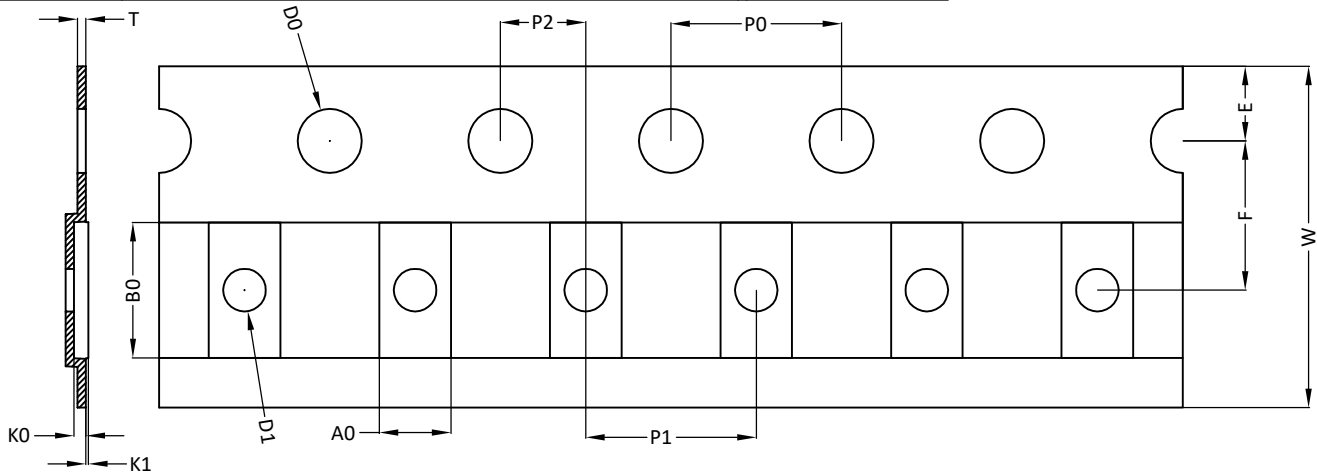

AlphaDFN2.98x1.49_10/AlphaDFN2.98x1.49A_10 Carrier Tape

UNIT: MM

	A0	B0	K0	D0	D1	W	E	F	P0	P1	P2	T	K1
Option1	1.62 ±0.05	3.11 ±0.05	0.28 ±0.05	1.50 +0.10 -0.00	1.00 ±0.05	8.00 +0.30 -0.10	1.75 ±0.10	3.50 ±0.05	4.00 ±0.10	4.00 ±0.10	2.00 ±0.05	0.20 ±0.02	0.06 +0.04 -0.03
Option2	1.62 ±0.05	3.11 ±0.05	0.28 ±0.05	1.50 +0.10 -0.00	0.80 ±0.05	8.00 ±0.10	1.75 ±0.10	3.50 ±0.05	4.00 ±0.10	4.00 ±0.10	2.00 ±0.05	0.20 ±0.02	0.04 ±0.03

AlphaDFN2.98x1.49_10/AlphaDFN2.98x1.49A_10 Reel

UNIT: MM

TAPE SIZE	REEL SIZE	M	N	W	W1	H	K	S
8 mm	Ø178	Ø178.00 ±1.00	Ø54.00 ±0.50	9.00 ±0.30	11.40 ±1.00	Ø13.00 +0.50 -0.20	10.60	2.00 ±0.50

AlphaDFN2.98x1.49_10/
AlphaDFN2.98x1.49A_10 Tape

Leader / Trailer
& Orientation

Unit Per Reel:
8000pcs