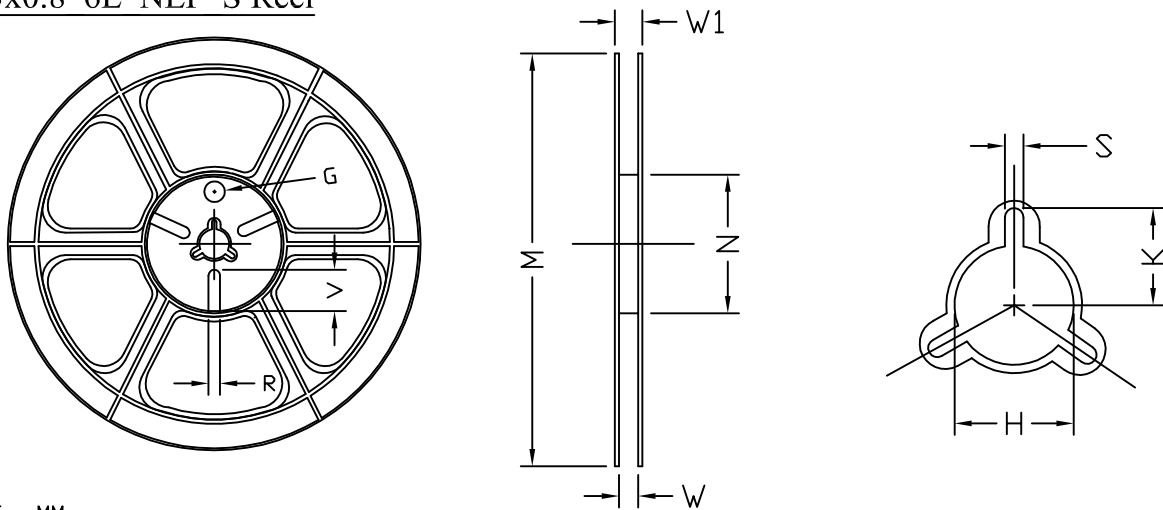

## DFN1.3x0.8 6L\_NEP\_S Carrier Tape

UNIT: MM

PACKAGE	A0	B0	K0	D0	D1	E	E1	E2	P0	P1	P2	T
DFN1.3x0.8 (8 mm)	1.00 ±0.05	1.50 ±0.05	0.50 ±0.05	0.50 ±0.05	1.50 ±0.10	8.00 <sup>+0.30</sup> -0.10	1.75 ±0.10	3.50 ±0.05	4.00 ±0.10	4.00 ±0.10	2.00 ±0.05	0.20 ±0.02

## DFN1.3x0.8 6L\_NEP\_S Reel

UNIT: MM

TAPE SIZE	REEL SIZE	M	N	W	W1	H	K	S	G	R	V
8 mm	φ178	φ178 ±1.0	φ60.0 ±1.0	9.0 ±0.5	N/A	φ13.0 <sup>+0.5</sup> -0.2	10.25 ±0.2	2.40 ±0.10	φ9.8	N/A	N/A

## DFN1.3x0.8 6L\_NEP\_S Tape

Leader / Trailer  
& Orientation

Unit Per Reel:  
5000pcs