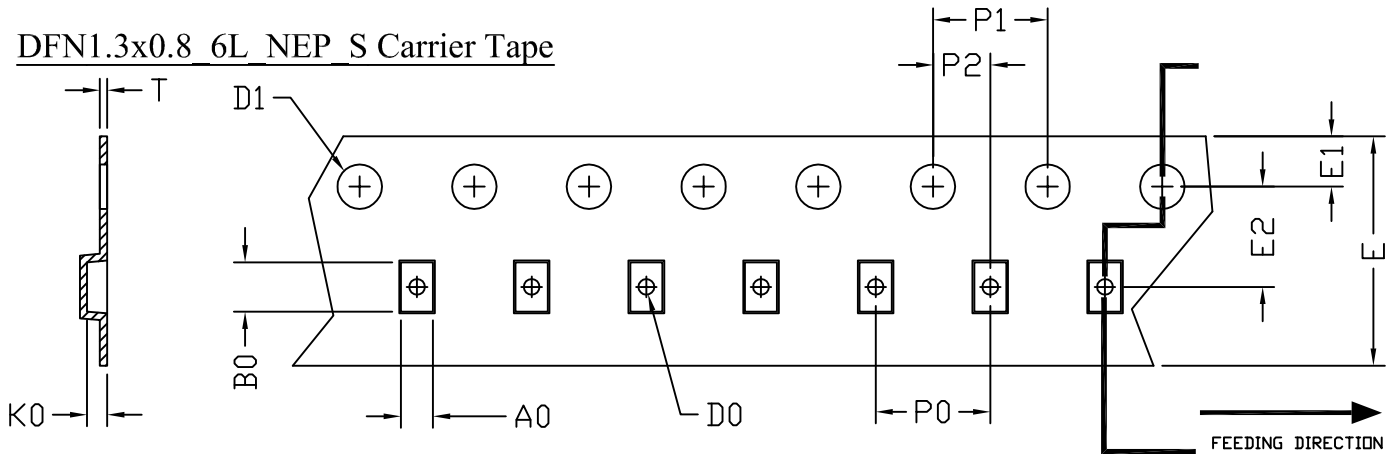

## DFN1.3x0.8 6L\_NEP\_S Carrier Tape

UNIT: MM

PACKAGE	A0	B0	K0	D0	D1	E	E1	E2	P0	P1	P2	T
DFN1.3x0.8 (8 mm)	1.00 ±0.05	1.50 ±0.05	0.50 ±0.05	0.50 ±0.05	1.50 ±0.10	8.00 <sup>+0.30</sup> -0.10	1.75 ±0.10	3.50 ±0.05	4.00 ±0.10	4.00 ±0.10	2.00 ±0.05	0.20 ±0.02

## DFN1.3x0.8 6L\_NEP\_S Reel

UNIT: MM

TAPE SIZE	REEL SIZE	M	N	W	W1	H	K	S	G	R	V
8 mm	φ178	φ178 ±1.0	φ60.0 ±1.0	9.0 ±0.5	N/A	φ13.0 <sup>+0.5</sup> -0.2	10.25 ±0.2	2.40 ±0.10	φ9.8	N/A	N/A

## DFN1.3x0.8 6L\_NEP\_S Tape

Leader / Trailer  
& Orientation

Unit Per Reel:  
5000pcs