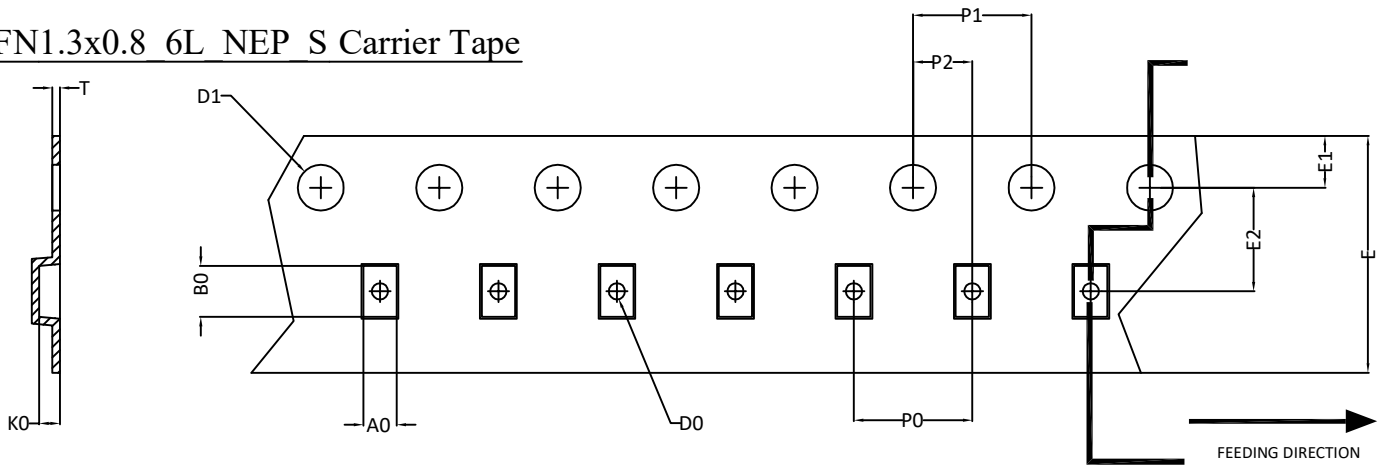

### DFN1.3x0.8 6L NEP S Carrier Tape

UNIT: MM

PACKAGE	A0	B0	K0	D0	D1	E	E1	E2	P0	P1	P2	T
DFN1.3x0.8 (8 mm)	1.00 ±0.05	1.50 ±0.05	0.50 ±0.05	0.50 ±0.05	1.50 ±0.10	8.00 +0.30 -0.10	1.75 ±0.10	3.50 ±0.05	4.00 ±0.10	4.00 ±0.10	2.00 ±0.05	0.20 ±0.02

### DFN1.3x0.8 6L NEP S Reel

UNIT: MM

TAPE SIZE	REEL SIZE	M	N	W	W1	H	K	S	G	R	V
8 mm	Ø178	Ø178 ±1.0	Ø60.0 ±1.0	9.0 ±0.5	N/A	Ø13.0 +0.5 -0.2	10.25 ±0.2	2.40 ±0.10	Ø9.8	N/A	N/A