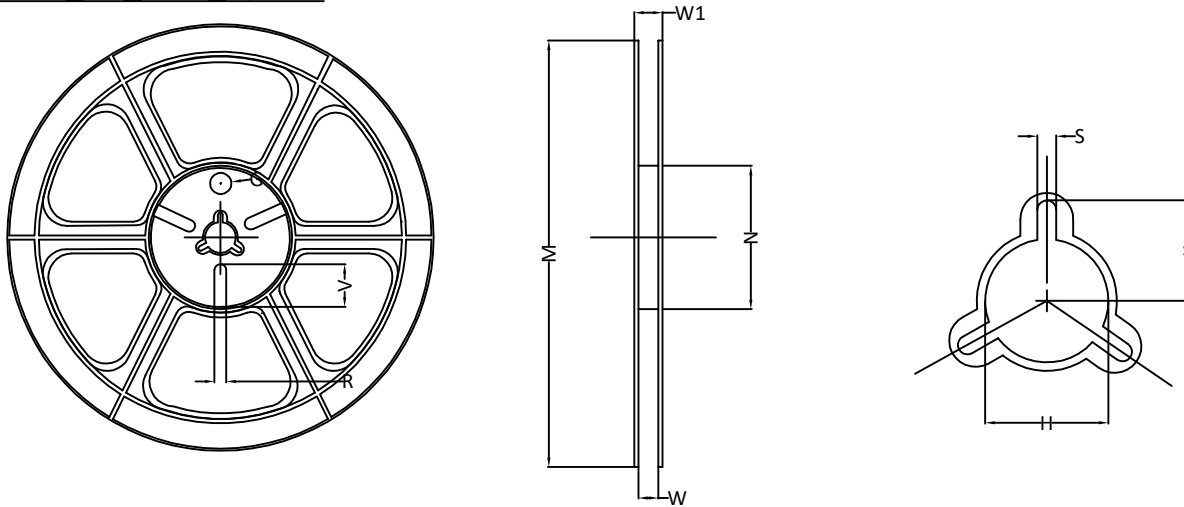

### DFN1.3x0.8 6L NEP S Carrier Tape

UNIT: MM

PACKAGE	A0	B0	K0	D0	D1	E	E1	E2	P0	P1	P2	T
DFN1.3x0.8 (8 mm)	1.00 ±0.05	1.50 ±0.05	0.50 ±0.05	0.50 ±0.05	1.50 ±0.10	8.00 +0.30 -0.10	1.75 ±0.10	3.50 ±0.05	4.00 ±0.10	4.00 ±0.10	2.00 ±0.05	0.20 ±0.02

### DFN1.3x0.8 6L NEP S Reel

UNIT: MM

TAPE SIZE	REEL SIZE	M	N	W	W1	H	K	S	G	R	V
8 mm	Ø178	Ø178 ±1.0	Ø60.0 ±1.0	9.0 ±0.5	N/A	Ø13.0 +0.5 -0.2	10.25 ±0.2	2.40 ±0.10	Ø9.8	N/A	N/A