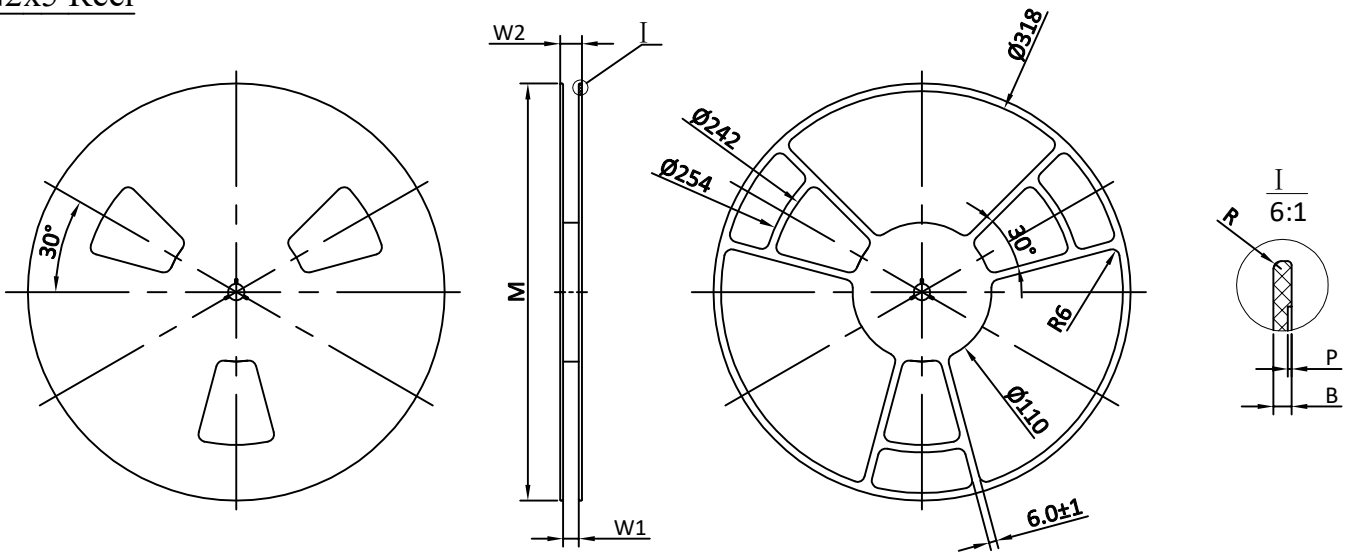

DFN2x5 Carrier Tape

UNIT: MM

PACKAGE	A0	B0	K0	D0	D1	E	E1	E2	P0	P1	P2	T
DFN2x5	2.41 ± 0.10	5.34 ± 0.10	1.10 ± 0.10	1.50 $+0.1$ -0	1.50 $+0.1$ -0	12.00 ± 0.30	1.75 ± 0.10	5.50 ± 0.05	4.00 ± 0.10	4.00 ± 0.20	2.00 ± 0.05	0.30 ± 0.05

DFN2x5 Reel

UNIT: MM

TAPE SIZE	REEL SIZE	M	W1	W2	B	P	R
12	$\phi 330$	$\phi 330.00$ $+0.3$ -4.0	12.40 $+2.0$ -0.0	18.40 MAX	2.4 ± 0.3	0.5	1

DFN2x5 Tape

Leader / Trailer
& Orientation

Unit Per Reel:
5000pcs