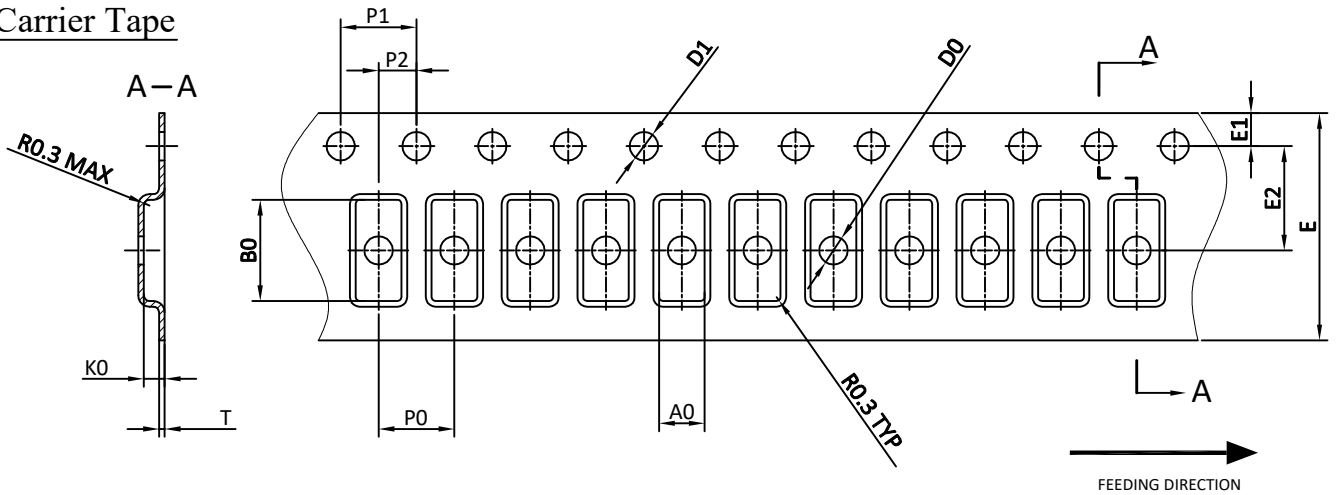

DFN2x5 Carrier Tape

UNIT: MM

PACKAGE	A0	B0	K0	D0	D1	E	E1	E2	P0	P1	P2	T
DFN2x5	2.41 ± 0.10	5.34 ± 0.10	1.10 ± 0.10	1.50 $+0.1$ -0	1.50 $+0.1$ -0	12.00 ± 0.30	1.75 ± 0.10	5.50 ± 0.05	4.00 ± 0.10	4.00 ± 0.20	2.00 ± 0.05	0.30 ± 0.05

DFN2x5 Reel

UNIT: MM

TAPE SIZE	REEL SIZE	M	W1	W2	B	P	R
12	$\phi 330$	$\phi 330.00$ $+0.3$ -4.0	12.40 $+2.0$ -0.0	18.40 MAX	2.4 ± 0.3	0.5	1

DFN2x5 Tape

Leader / Trailer
& Orientation

Unit Per Reel:
5000pcs