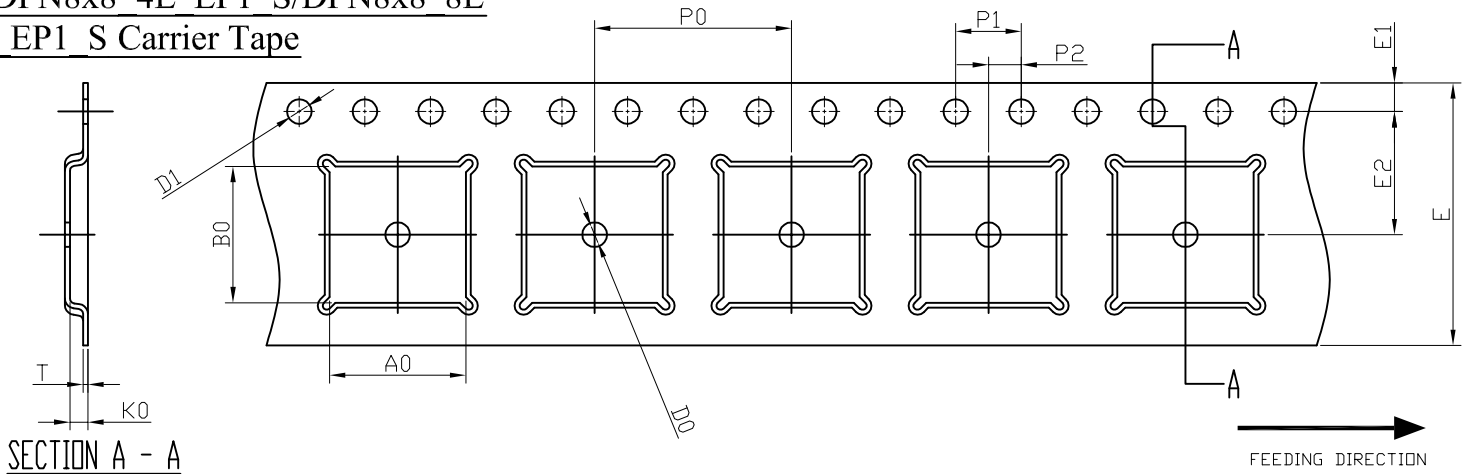

DFN8x8 4L EP1 S/DFN8x8 8L EP1 S Carrier Tape

UNIT: MM

PACKAGE	A0	B0	K0	D0	D1	E	E1	E2	P0	P1	P2	T
DFN8x8 (16 mm)	8.30 ±0.10	8.30 ±0.10	1.10 ±0.10	1.50 MIN.	1.50 +0.10 0.00	16.00 ±0.30	1.75 ±0.10	7.50 ±0.10	12.00 ±0.10	4.00 ±0.10	2.00 ±0.10	0.30 ±0.10

DFN8x8 4L EP1 S/DFN8x8 8L EP1 S Reel

UNIT: MM

TAPE SIZE	REEL SIZE	M	N	W	H	K	S
16 mm	φ330	φ330.00 MAX.	φ100.00 MIN.	16.4 +2.0 -0.0	φ13.0 +0.5 -0.2	10.1 MIN.	1.5 MIN.

DFN8x8 4L EP1 S/DFN8x8 8L EP1 S Tape

**Leader / Trailer
& Orientation**