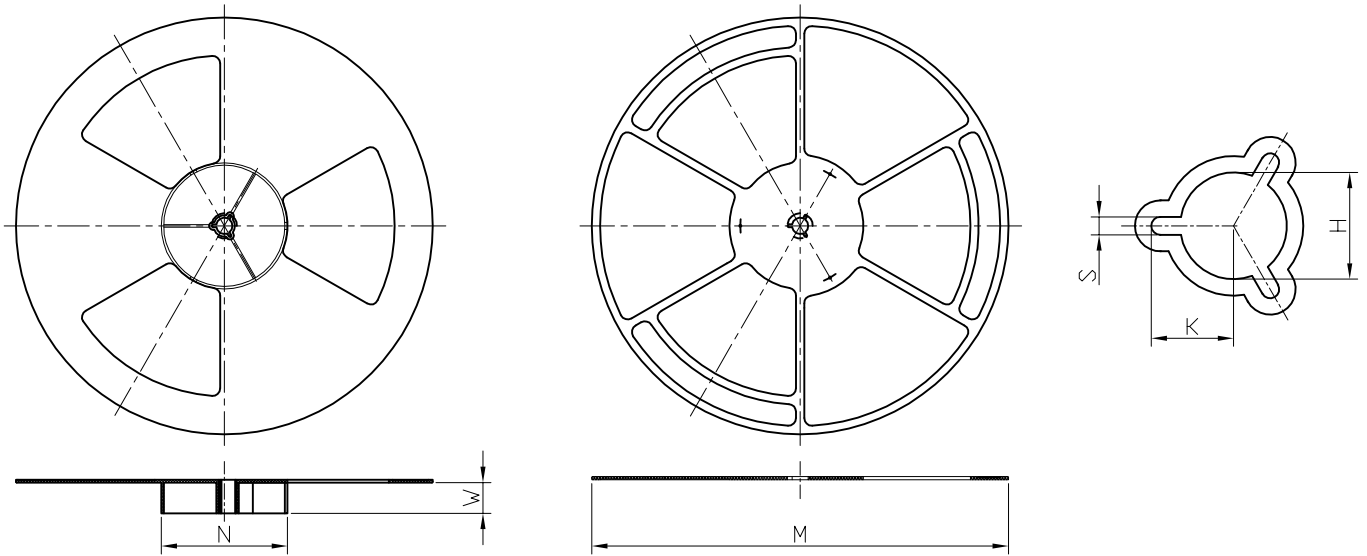

DFN8x8 4L EP1 S/DFN8x8 8L EP1 S Carrier Tape

UNIT: MM

PACKAGE	A0	B0	K0	D0	D1	E	E1	E2	P0	P1	P2	T
DFN8x8 (16 mm)	8.30 ±0.10	8.30 ±0.10	1.10 ±0.10	1.50 MIN.	1.50 +0.10 0.00	16.00 ±0.30	1.75 ±0.10	7.50 ±0.10	12.00 ±0.10	4.00 ±0.10	2.00 ±0.10	0.30 ±0.10

DFN8x8 4L EP1 S/DFN8x8 8L EP1 S Reel

UNIT: MM

TAPE SIZE	REEL SIZE	M	N	W	H	K	S
16 mm	φ330	φ330.00 MAX.	φ100.00 MIN.	16.4 +2.0 -0.0	φ13.0 +0.5 -0.2	10.1 MIN.	1.5 MIN.

DFN8x8 4L EP1 S/DFN8x8 8L EP1 S Tape

**Leader / Trailer
& Orientation**