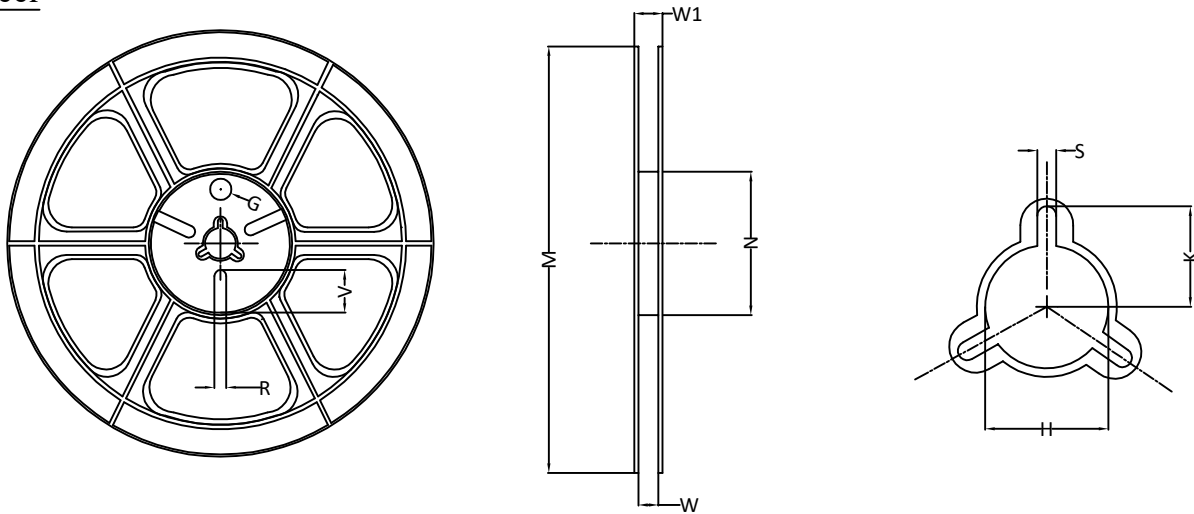

SC70 Carrier Tape

UNIT: MM

PACKAGE	A0	B0	K0	D0	D1	E	E1	E2	P0	P1	P2	T
SC70-3L (8 mm)	2.40 ±0.10	2.60 ±0.10	1.20 ±0.10	1.00 MIN	1.50 +0.10	8.00 ^{+0.30} _{-0.10}	1.75 ±0.10	3.50 ±0.05	4.00 ±0.10	4.00 ±0.10	2.00 ±0.05	0.20 ±0.02

SC70 Reel

UNIT: MM

TAPE SIZE	REEL SIZE	M	N	W	W1	H	K	S	G	R	V
8 mm	Ø178	Ø178.00 ±1.00	Ø54 ±0.50	9.50 ±0.50	11.30 ±1.00	Ø13.00 ^{+0.50} _{-0.20}	10.60	2.00 ±0.50	Ø9.00	5.00	18.00

SC70 Tape

Leader / Trailer
& Orientation

Unit Per Reel:
3000pcs