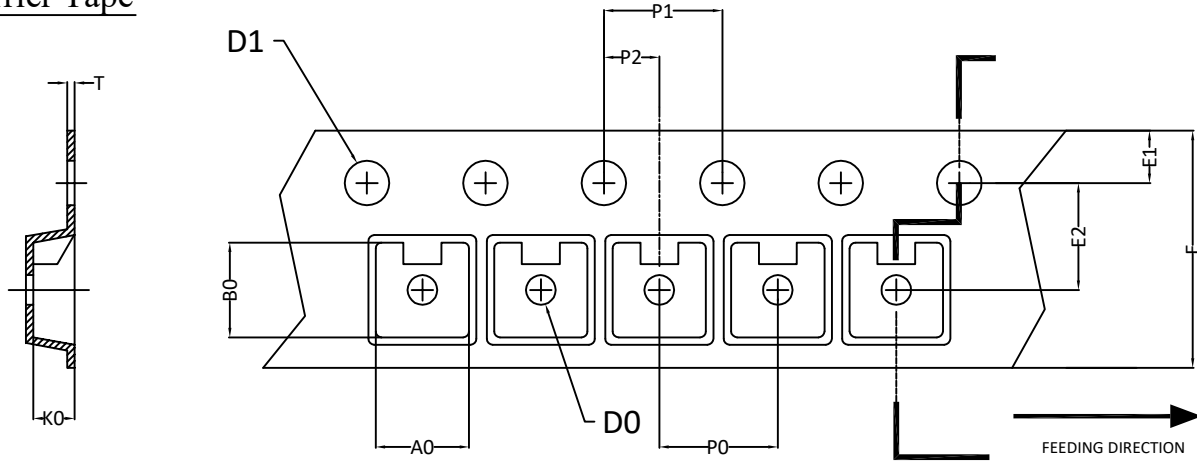

SC70 Carrier Tape

UNIT: MM

PACKAGE	A0	B0	K0	D0	D1	E	E1	E2	P0	P1	P2	T
SC70-3L (8 mm)	2.40 ±0.10	2.60 ±0.10	1.20 ±0.10	1.00 MIN	1.50 +0.10	8.00 ^{+0.30} _{-0.10}	1.75 ±0.10	3.50 ±0.05	4.00 ±0.10	4.00 ±0.10	2.00 ±0.05	0.20 ±0.02

SC70 Reel

UNIT: MM

TAPE SIZE	REEL SIZE	M	N	W	W1	H	K	S	G	R	V
8 mm	Ø178	Ø178.00 ±1.00	Ø54 ±0.50	9.50 ±0.50	11.30 ±1.00	Ø13.00 ^{+0.50} _{-0.20}	10.60	2.00 ±0.50	Ø9.00	5.00	18.00

SC70 Tape

Leader / Trailer
& Orientation

Unit Per Reel:
3000pcs