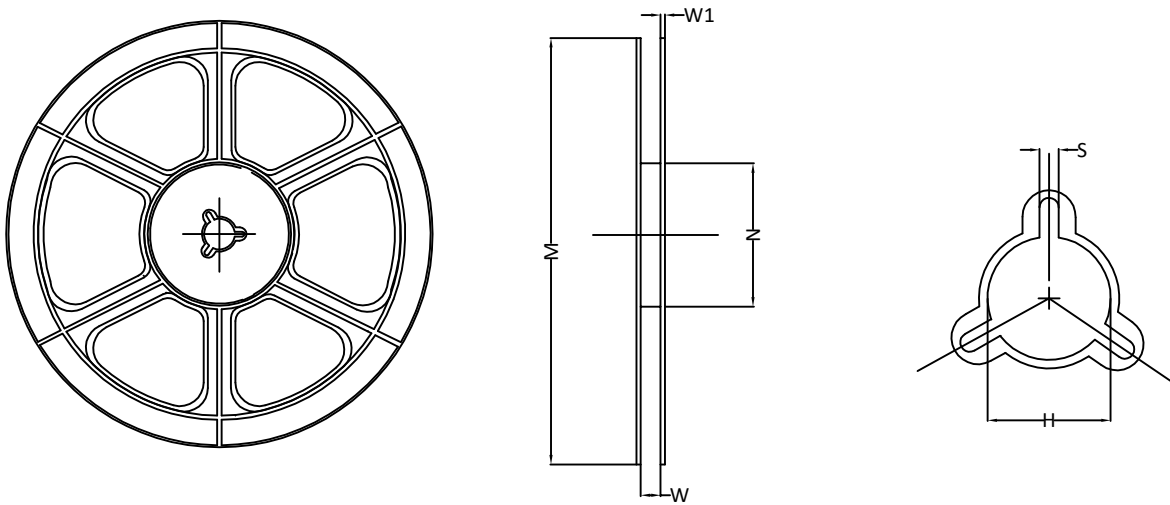

TSOT23 6L Carrier Tape

UNIT: MM

PACKAGE	A0	B0	K0	D0	D1	W	E	F	P0	P1	P2	T
TSOT23_6L	3.26 ±0.10	3.30 ±0.10	1.05 ±0.10	1.55 ±0.05	1.05 +0.25 -0.00	8.00 ±0.10	1.75 ±0.10	3.50 ±0.05	4.00 ±0.10	4.00 ±0.10	2.00 ±0.05	0.20 ±0.02

TSOT23 6L Reel

UNIT: MM

TAPE SIZE	REEL SIZE	M	N	W	W1	H	S				
8 mm	Ø179	Ø179.00 ±1.00	Ø54.40 +1.00 -0.16	8.60 +1.00 -0.00	1.40 ±0.30	Ø13.00 +0.50 -0.20	2.00 +0.50 -0.00				

TSOT23 6L Tape

 Leader / Trailer
 & Orientation

 Unit Per Reel:
 3000pcs
