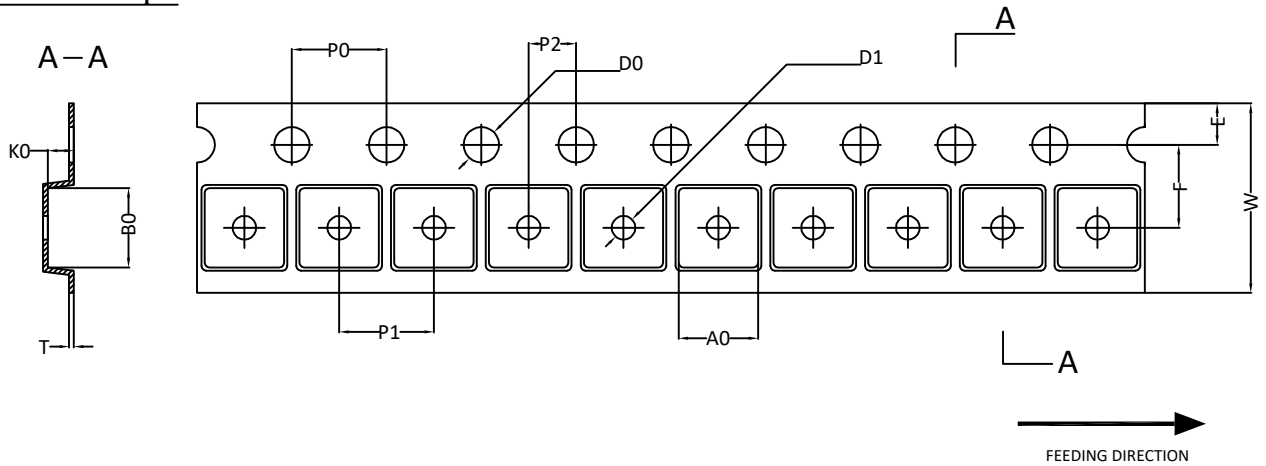

TSOT23 6L Carrier Tape

UNIT: MM

PACKAGE	A0	B0	K0	D0	D1	W	E	F	P0	P1	P2	T
TSOT23_6L	3.26 ±0.10	3.30 ±0.10	1.05 ±0.10	1.55 ±0.05	1.05 +0.25 -0.00	8.00 ±0.10	1.75 ±0.10	3.50 ±0.05	4.00 ±0.10	4.00 ±0.10	2.00 ±0.05	0.20 ±0.02

TSOT23 6L Reel

UNIT: MM

TAPE SIZE	REEL SIZE	M	N	W	W1	H	S				
8 mm	Ø179	Ø179.00 ±1.00	Ø54.40 +1.00 -0.16	8.60 +1.00 -0.00	1.40 ±0.30	Ø13.00 +0.50 -0.20	2.00 +0.50 -0.00				

TSOT23 6L Tape

 Leader / Trailer
 & Orientation

 Unit Per Reel:
 3000pcs
